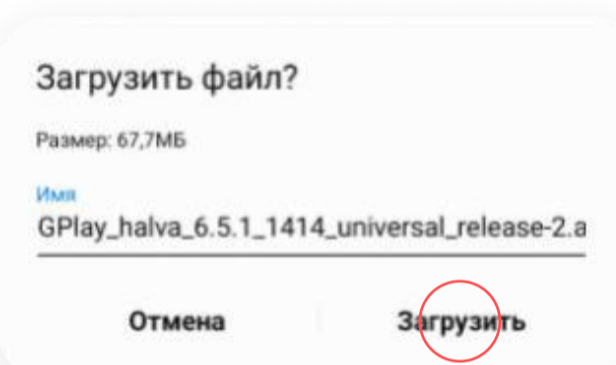

[КАК УСТАНОВИТЬ](#)

Шаг 2

Нажмите **Скачать** APK-файл приложения для Android

[СКАЧАТЬ APK-ФАЙЛ](#)

Шаг 3.1

В появившемся окне нажмите **Загрузить**

Шаг 3.2

Подтвердите еще раз, нажав **Загрузить**

Шаг 4

Нажмите **Открыть файл** или найдите его в памяти телефона

Шаг 5

Нажмите **Установить**

Шаг 6

Нажмите **Открыть**

Шаг 7

Выберите **«Войти в Мобильное приложение»**