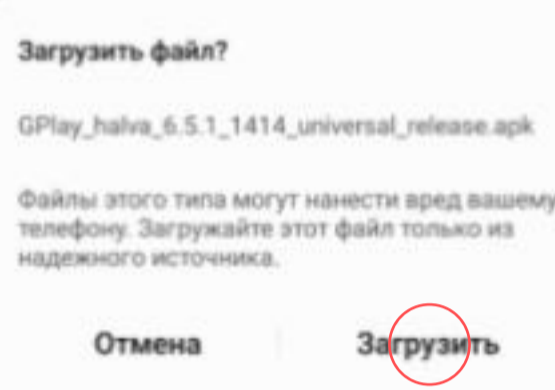

[КАК УСТАНОВИТЬ](#)

Шаг 2

Нажмите **Скачать** APK-файл приложения для Android

[СКАЧАТЬ APK-ФАЙЛ](#)

Шаг 3.1

В появившемся окне нажмите **Загрузить**

Шаг 3.2

Подтвердите еще раз, нажав **Загрузить**

Шаг 4

Нажмите **Открыть файл** или найдите его в памяти телефона

Шаг 5

Нажмите **Установить**

Шаг 6

Нажмите **Открыть**

Шаг 7

Выберите **«Войти в Мобильное приложение»**