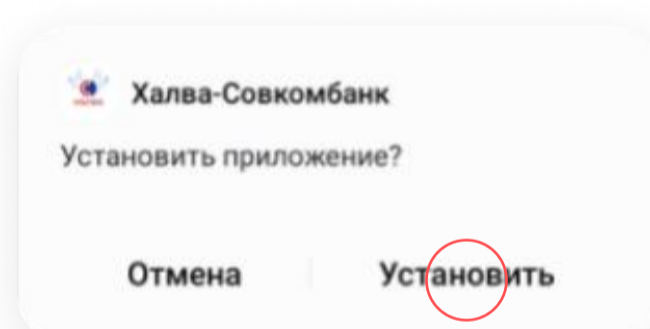

[КАК УСТАНОВИТЬ](#)

Шаг 2

Нажмите **Скачать** APK-файл приложения для Android

[СКАЧАТЬ APK-ФАЙЛ](#)

Шаг 3.1

В появившемся окне нажмите **Загрузить**

Шаг 3.2

Подтвердите еще раз, нажав **Загрузить**

Шаг 4

Нажмите **Открыть файл** или найдите его в памяти телефона

Шаг 5

Нажмите **Установить**

Шаг 6

Нажмите **Открыть**

Шаг 7

Выберите **«Войти в Мобильное приложение»**