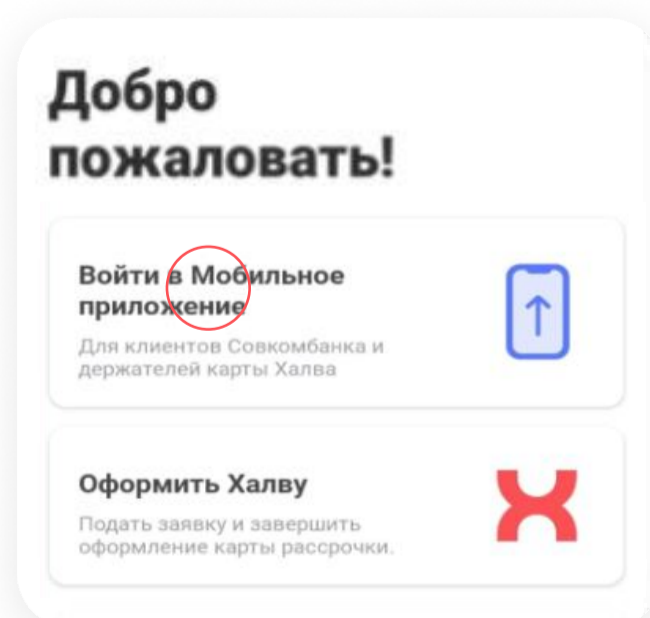

[КАК УСТАНОВИТЬ](#)

Шаг 2

Нажмите **Скачать** APK-файл приложения для Android

[СКАЧАТЬ APK-ФАЙЛ](#)

Шаг 3.1

В появившемся окне нажмите **Загрузить**

Шаг 3.2

Подтвердите еще раз, нажав **Загрузить**

Шаг 4

Нажмите **Открыть файл** или найдите его в памяти телефона

Шаг 5

Нажмите **Установить**

Шаг 6

Нажмите **Открыть**

Шаг 7

Выберите **«Войти в Мобильное приложение»**

Шаг 8

Выберите **«Войти по номеру карты или договора»**